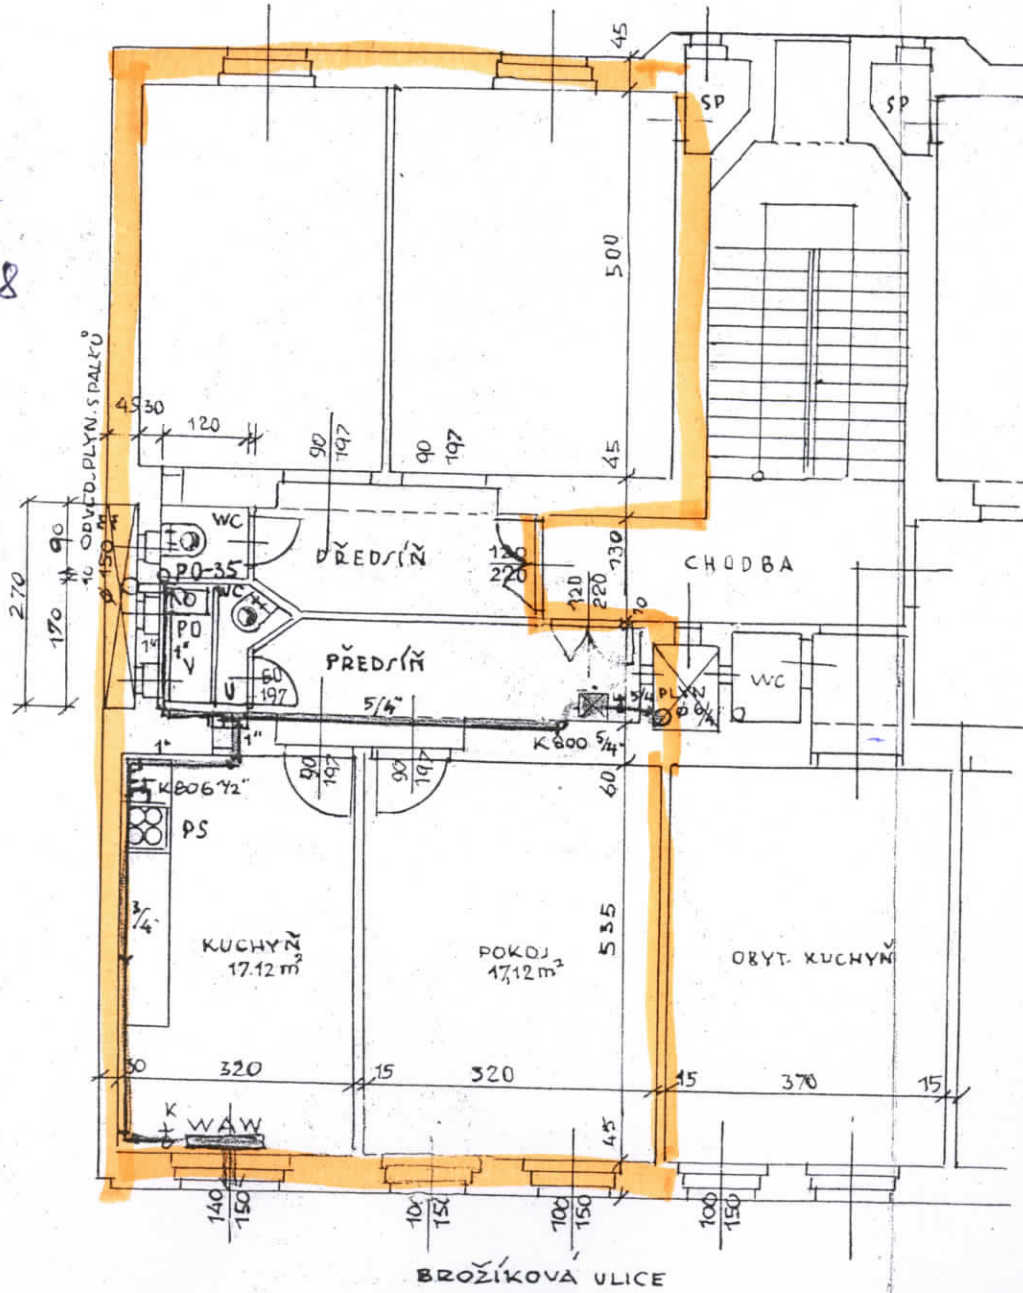

PŮDORYS 4. PATRA 1:100

byt
281/8
4NP

SP
UMÍS

ZHOTOVIL: *Procházka* STAV.
OVĚDNÝ PRAHA S VÝMĚNŮM OTVĚDČENÍM KU
PROJEKCI Č.j. VÝST.

SOUHLAS